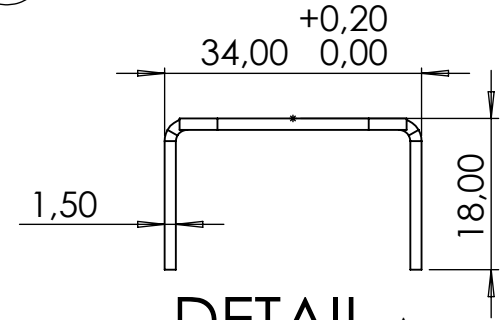

⊠ A

DETAIL A
MAßSTAB 1 : 1

DETAIL B
MAßSTAB 1 : 1

 venturama SOLAR			Maßstab 1:8 // 1:1	Gewicht: 0,364kg	
			Ansicht ISO 128 	Material: EN-AW 3105	
Schutzvermerk ISO 16016 Weitergabe sowie Vervielfältigung dieses Dokuments, Verwertung und Mitteilung seines Inhalts sind verboten, soweit nicht ausdrücklich gestattet. Zuwiderhandlungen verpflichten zu Schadenersatz. Alle Rechte für den Fall der Patent-, Gebrauchsmuster- oder Geschmacksustereintragung vorbehalten.	Erst.	04.06.2024	Name	Benennung	
	Freig.		T.B.	Flatflex_QD-Verbinder_außen	
Allgmeintoleranzen DIN ISO 2768 - c			Artikelnummer	Revision	Blatt
			K000988	01	1 von 1
					A4