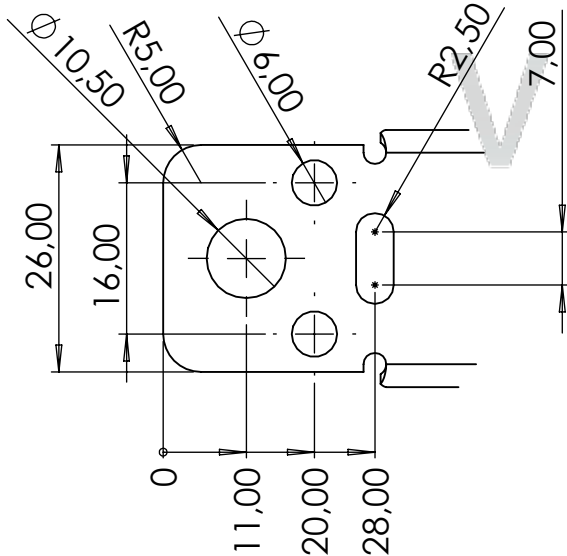

⊠ A

DETAIL A
MAßSTAB 1 : 1

DETAIL B
MAßSTAB 1 : 1

 venturama SOLAR			Maßstab 1:8 // 1:1	Gewicht: 0,364kg	
			Ansicht ISO 128 	Material: EN-AW 3105	
Schutzvermerk ISO 16016 Weitergabe sowie Vervielfältigung dieses Dokuments, Verwertung und Mitteilung seines Inhalts sind verboten, soweit nicht ausdrücklich gestattet. Zuwiderhandlungen verpflichten zu Schadenersatz. Alle Rechte für den Fall der Patent-, Gebrauchsmuster- oder Geschmacksustereintragung vorbehalten.	Erst.	04.06.2024	Name	Benennung	
	Freig.		T.B.	Flatflex_QD-Verbinder_außen	
Allgmeintoleranzen DIN ISO 2768 - c			Artikelnummer	Revision	Blatt
			K000988	01	1 von 1
					A4